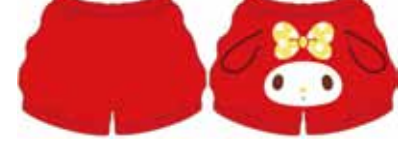

柄名 スヌーピー

前 後

品番 **DBP19**

柄名 マイメロ

前 後

品番 **DBP20**

柄名 キティ

前 後

品番 **DBP21**

柄名 サリー

前 後

品番 **DBP22**

柄名 グリーンメン

前 後

品番 **KP230**

柄名 れおぱーど