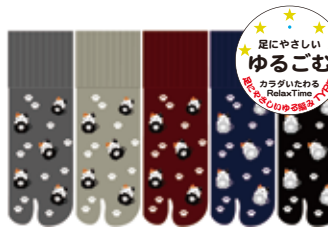

TG283/樗うさぎ
クルー丈
日本製
wool type★★★★
9/ 上入荷予定

TG323/かっぱねこ
クルー丈
日本製
wool type★★★★
9/ 未入荷予定