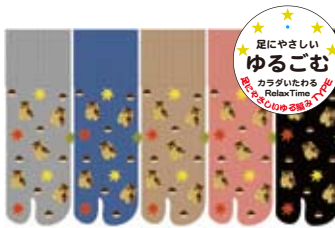

TG966/たぬき
クルー丈
日本製
ゆったりtype★★★★
入荷済

TG273/ふくろう
クルー丈
日本製
ゆったりtype★★★★
9/ 上入荷予定